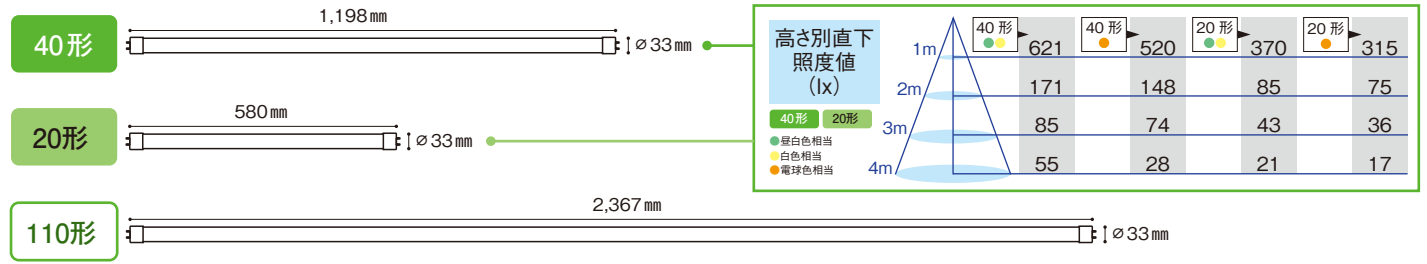

チェックが不十分で粗悪な素子が混入する事により、点灯不良が起きたりすることがあります。

専用灯具も豊富にご用意

下面解放(埋込)型

逆富士型

トラフ型

ノイズ対策は国際規格の
基準に準拠
【VCCI classB】
【CISPR 15】

電源内蔵タイプ 直結専用

	40形			20形			110形
型番	ECL-LD40CN	ECL-LD40CW	ECL-LD40CL	ECL-LD20CN	ECL-LD20CW	ECL-LD20CL	ECL-LD110CN
JAN	4571163368437	4571163368444	4571163368451	4571163368468	4571163368475	4571163368482	4571163368703
口金	G13			G13			R17d
光源色	昼白色相当	白色相当	電球色相当	昼白色相当	白色相当	電球色相当	昼白色相当
配光角	約210°ピーク照度50%基準 140°			約210°ピーク照度50%基準 140°			約210°ピーク照度50%基準 140°
全光束	2400lm		2100lm	1200lm		1050lm	4800lm
照度	(直下1m)621lx (直下2m)171lx		(直下1m)520lx (直下2m)148lx	(直下1m)370lx (直下2m)85lx		(直下1m)315lx (直下2m)75lx	(直下1m)750lx (直下2m)290lx
色温度	5000K	4200K	2800K	5000K	4200K	2800K	5000K
質量	380g			220g			715g
消費電力	23W			11.5W			46W
使用温度	-25~+50°C			-25~+50°C			-25~+50°C
入力電圧	AC100/220V(50/60Hz)			AC100/220V(50/60Hz)			AC100/220V(50/60Hz)
演色性	Ra85			Ra85			Ra85
定格寿命	50000時間			50000時間			50000時間
定価	オープン価格			オープン価格			オープン価格
保証期間	2年			2年			2年