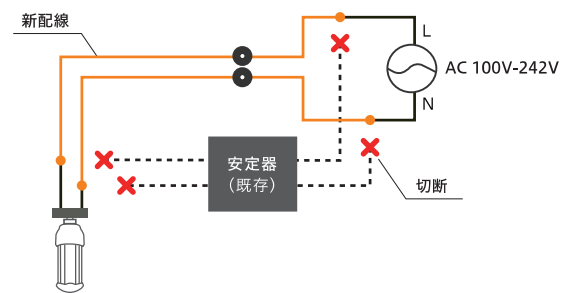

■安定器の別途破棄が不要!

電源内蔵タイプなので配線を切った安定器は置いたまま、配線を付け替えることでご使用いただけます。

結線イメージ