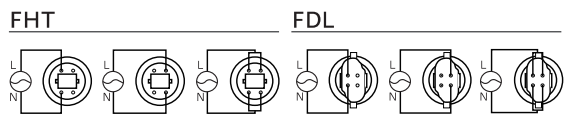

人と地球に貢献します

株式会社エコリカ

■大阪本社 〒540-0027 大阪府大阪市中央区錦町1-2-9
■東京支社 〒101-0024 東京都千代田区神田和泉町1-1-16KONKOビル5階

お問い合わせ 06-4790-2302 月～金曜日 10:00～18:00 (祝祭日・弊社指定休日を除く)

<http://www.ecorica.jp/led/>

エコリカ LED

〒950-2022 新潟県新潟市西区小針3-22-8

株式会社 エクセルラボ

TEL 025-266-5705 FAX 025-266-5704