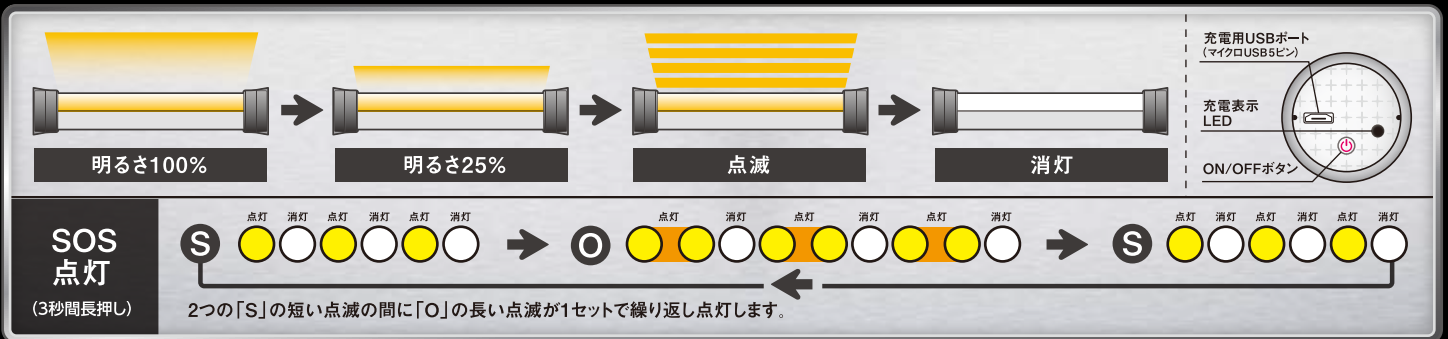

強力マグネット内蔵

鉄製の側面に固定すれば、
ハンズフリーで作業が可能。

USB充電方式

※充電ケーブルは付属していません

電源が不要なので、場所を選ばず
様々な用途でお使いいただけます。
車のシガーソケットでも充電可能です。

大光量

配光角 160°
全光束 170lm

照明用LEDを採用し、十分な明るさで
空間を広く照らします。デスクランプや
暗所作業の照明に最適です。

照明用LEDと強力マグネットで 暗い場所でも作業が容易にできる

狭い吸着面でもしっかり固定

見にくい箇所もしっかり照らします

デスクランプとしても充分な明るさ

バーベキューやキャンプなどのレジャーから災害・緊急時に備える防災用まで、幅広いシーンで活躍します。

照度は2段階切換え+点滅、SOS点灯機能。

ON/OFFボタンを押していくことで照度の切り替えが可能になります。また3秒間長押しでSOS点灯します。

USB充電方式 (USBポートはマイクロ5ピン)

マイクロUSBケーブルを本体へ差し込み充電機器へ接続します。

電池を使わないので、不要なごみを出さず経済的です。またPC作業時のデスクランプとしてお使いの場合や、電源供給可能なUSBポートがある環境なら、コンセント要らずで充電できるので、コンセントを埋めてしまう心配もありません。

製品仕様

製品型番	ECL-LHLN-P	使用温度	0℃～+40℃
JANコード	4562451405545	バッテリー	1,000mAh (ニッケル水素電池)
光源色	昼白色相当	充電完了時間	約3時間
全光束	170lm	充電回数	約500回
消費電力	1.5W	寸法	Φ30×206mm
充電電圧	USB 5V(DC)	重量	100g
配光角	160°	同梱物	製品本体、付属ストラップ