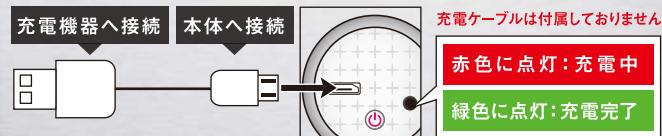

電池を使わないので、不要なごみを出さず経済的です。またPC作業時のデスクランプとしてお使いの場合や、電源供給可能なUSBポートがある環境なら、コンセント要らずで充電できるので、コンセントを埋めてしまう心配もありません。

製品仕様

製品型番	ECL-LHLN-P	使用温度	0℃～+40℃
JANコード	4562451405545	バッテリー	1,000mAh (ニッケル水素電池)
光源色	昼白色相当	充電完了時間	約3時間
全光束	170lm	充電回数	約500回
消費電力	1.5W	寸法	Φ30×206mm
充電電圧	USB 5V(DC)	重量	100g
配光角	160°	同梱物	製品本体、付属ストラップ

※充電ケーブルは付属していません

ご使用上の注意

- ●SOS点灯(遭難信号)は、重大かつ急迫した危険に直面し早急な救助・支援を要請する場合以外で発信をすると法律により罰せられる可能性がありますので、絶対にしないでください。
- ●本製品は防水ではありませんので、水のかかる場所、湿気のあるところでは使用しないでください。
- ●点灯中のライトを直視し続けしないでください。(目が損傷するおそれがあります)
- ●本製品が濡れている状態で充電しないでください。
- ●本製品の分解・改造は絶対にしないでください。
- ●本製品に無理な力や衝撃を与えないでください。故障の原因となります。
- ●マグネット部に各種磁気カード、磁気ディスクなどを、近づけないでください。記録内容が消去されるおそれがあります。
- ●マグネット部にPCや時計など、磁気の影響を受けやすい機器に近づけないでください。故障などの原因になります。
- ●本製品を高所(天井など)や振動の多いところに取り付けしないでください。落下によるけがや機器の破損の原因になります。

株式会社エコリカ

■大阪本社 〒540-0027 大阪府大阪市中央区錦屋町1-2-9
■東京支店 〒101-0024 東京都千代田区神田和泉町1-1-16 KONKOビル5F

お問い合わせ

TEL.06-4790-2302 FAX.06-4790-2303

月～金曜日 10:00～18:00 (土・日・祝日・弊社指定休日を除く)

エコリカ LED

検索

URL <http://www.ecorica.jp/led/>

●LED製品の消費電力・推定寿命は使用条件や環境によって異なります。 ※このカタログの内容は平成28年2月現在のものです。
●外觀・仕様は改良のため予告なく変更することがありますのでご了承ください。 rev.A(16.2.16)